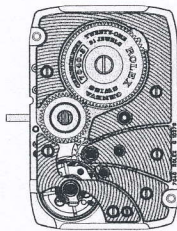

Amortisseur
Shock absorber
Amortiguador
Stoßsicherung
Ammortizzatore

21 pierres
21 jewels
21 piedras
21 Steine
21 pietre

basic calibre
Calibre de base
Grundkaliber
Calibro di base
29.60 x 19.60 mm
Ht. 3.70 mm
Ah. 28.800

	Ech:	N°	Idem calibre	Français	English	Español	Deutsch	Italiano
		7040-105-3		Pont de barillet	Barrel bridge	Puente de cubo	Federhausbrücke	Ponte del barilletto
		7040-110-3		Pont de rouage	Train wheel bridge	Puente de rodaje	Räderwerkbrücke	Ponte del ruotismo
		7040-120-3		Pont de balancier	Balance bridge	Puente de volante	Unruhbrücke	Ponte del bilanciere
		7040-128-3		Pont de roue de seconde	Second wheel bridge	Puente de rueda de segundos	Sekundennradbrücke	Ponte della ruota dei secondi
		7040-305-3		Rochet	Ratchet wheel	Rochete	Sperrrad	Rocchetto

7040-3

7040-3

7040-

or gris
white gold
oro blanco
Weissgold
oro grigio

"Godron"

Calibre 7040-3

Gravé sur le pont de barillet et le rochet
Engraved on the barrel bridge and the ratchet wheel
Grabado sobre el puente de cubo y el rochete
Graviert auf der Federhausbrücke und das Sperrad
Inciso sul ponte del bariletto e il rochetto