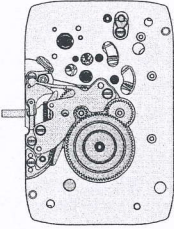

7040-3

7040-3

7040-

or gris
white gold
oro blanco
Weissgold
oro grigio

"Godron"

Calibre 7040-3

Gravé sur le pont de barillet et le rochet
Engraved on the barrel bridge and the ratchet wheel
Grabado sobre el puente de cubo y el rochete
Graviert auf der Federhausbrücke und das Sperrad
Inciso sul ponte del bariletto e il rochetto

Petite seconde
Small second
Segundero pequeño
Kleine Sekunde
Sfera piccola

Amortisseur
Shock absorber
Amortiguador
Stössicherung
Ammortizzatore

7040-3

21 pierres
21 Jewels
21 piedras
21 Steine
21 pietre

Calibre de base
Basic calibre
Calibre de base
Grundkaliber
Calibro di base